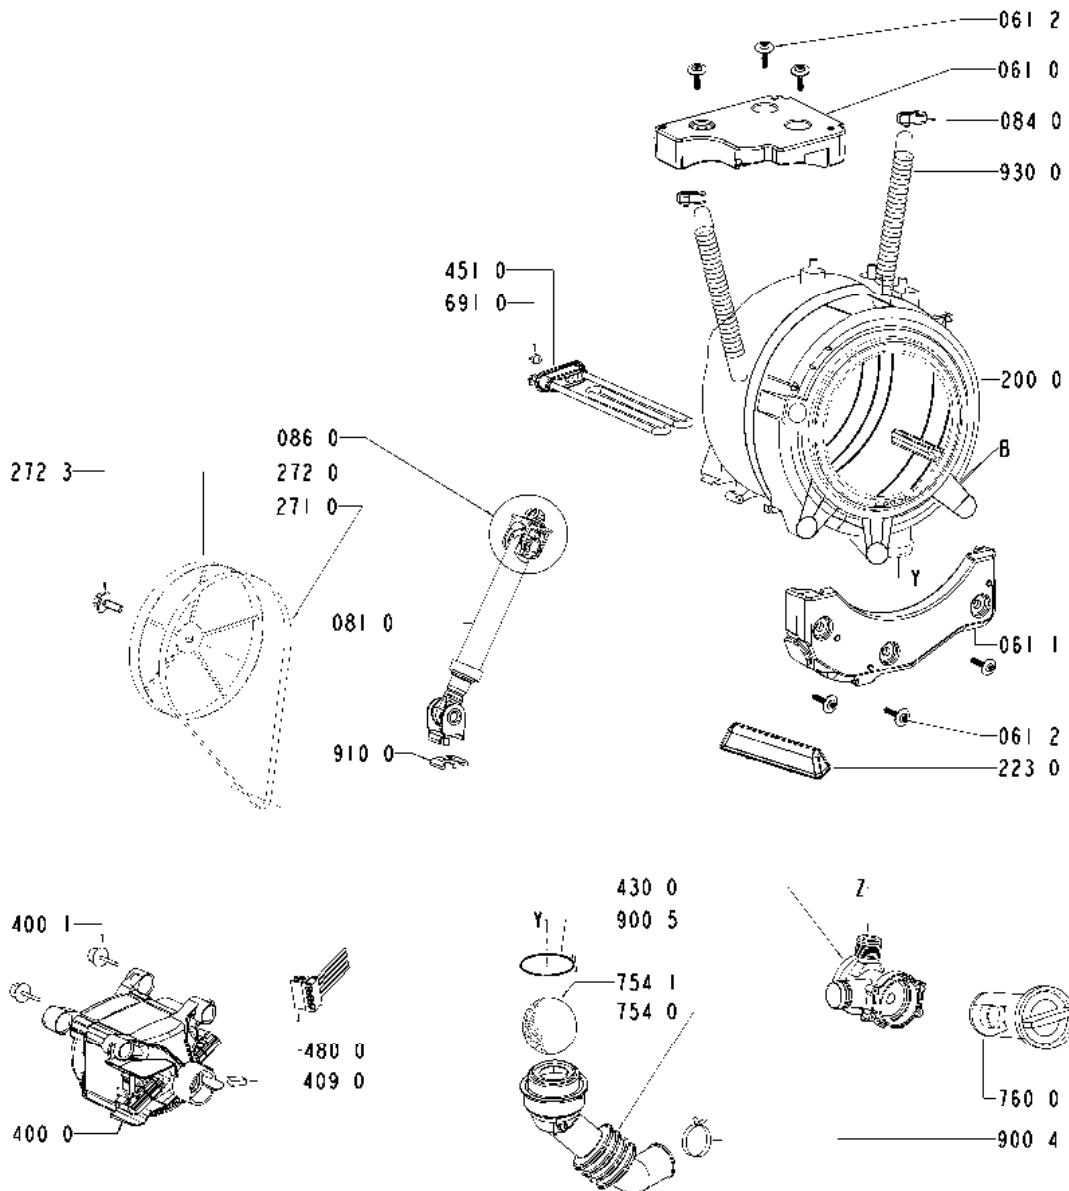

Exploded View

8592 345 10008