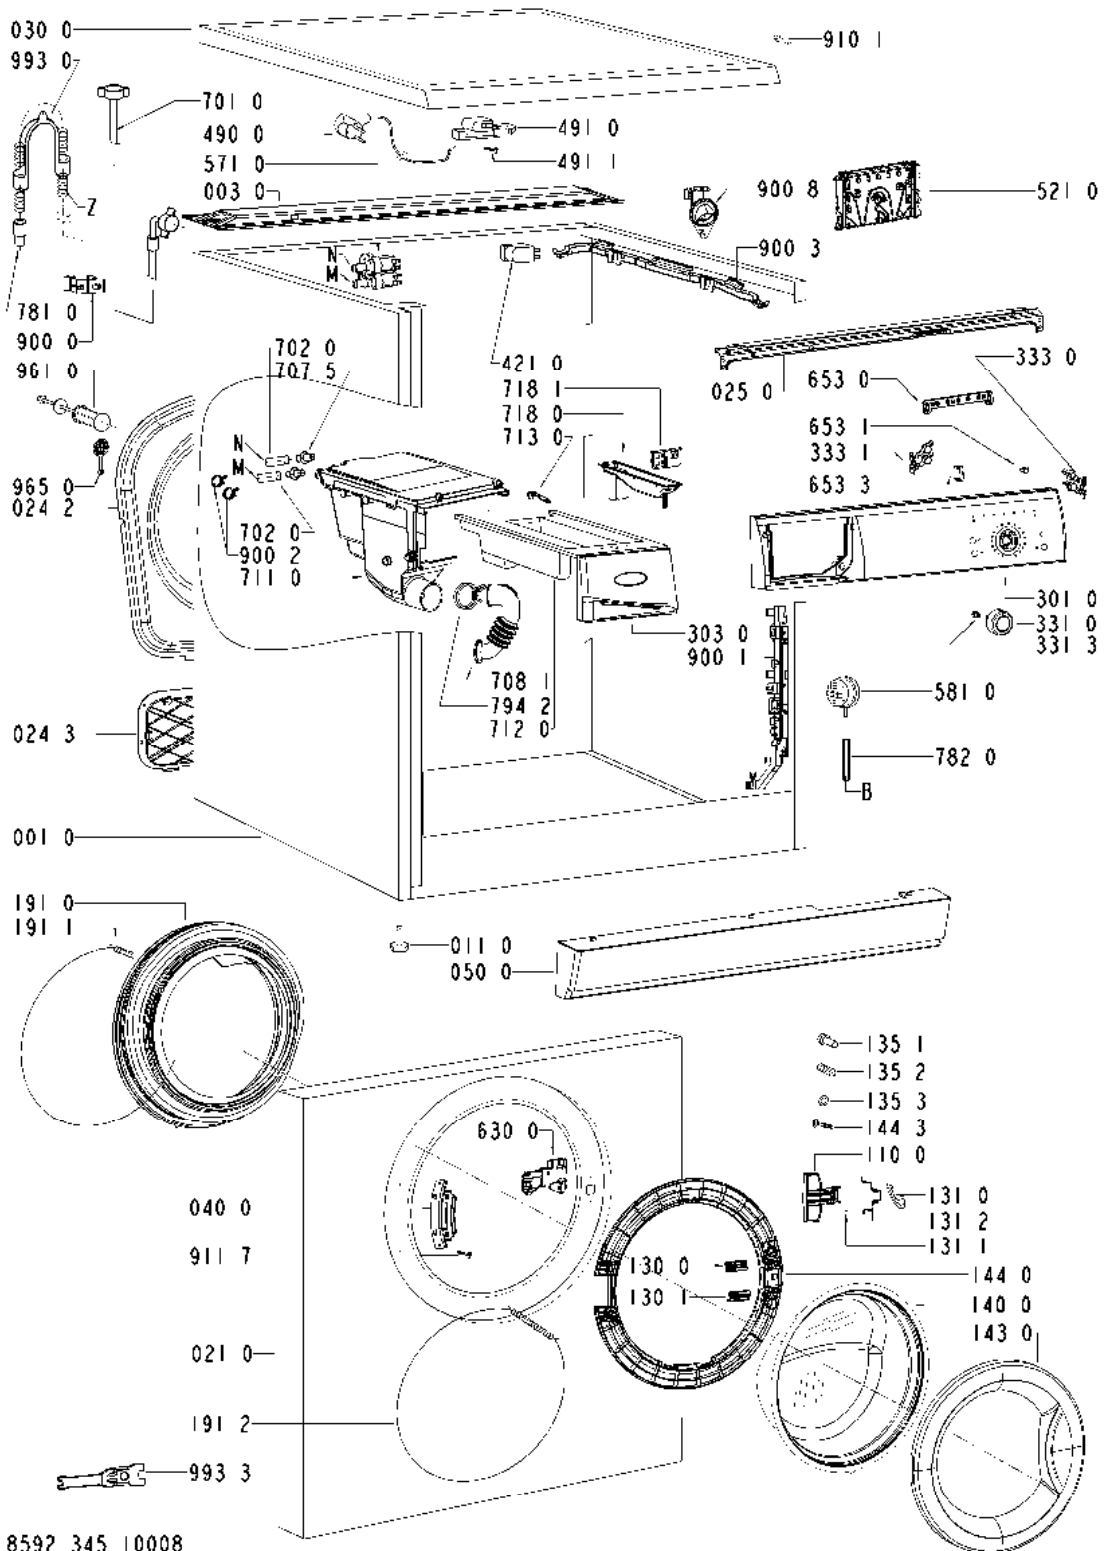

Exploded View

8592 345 10008