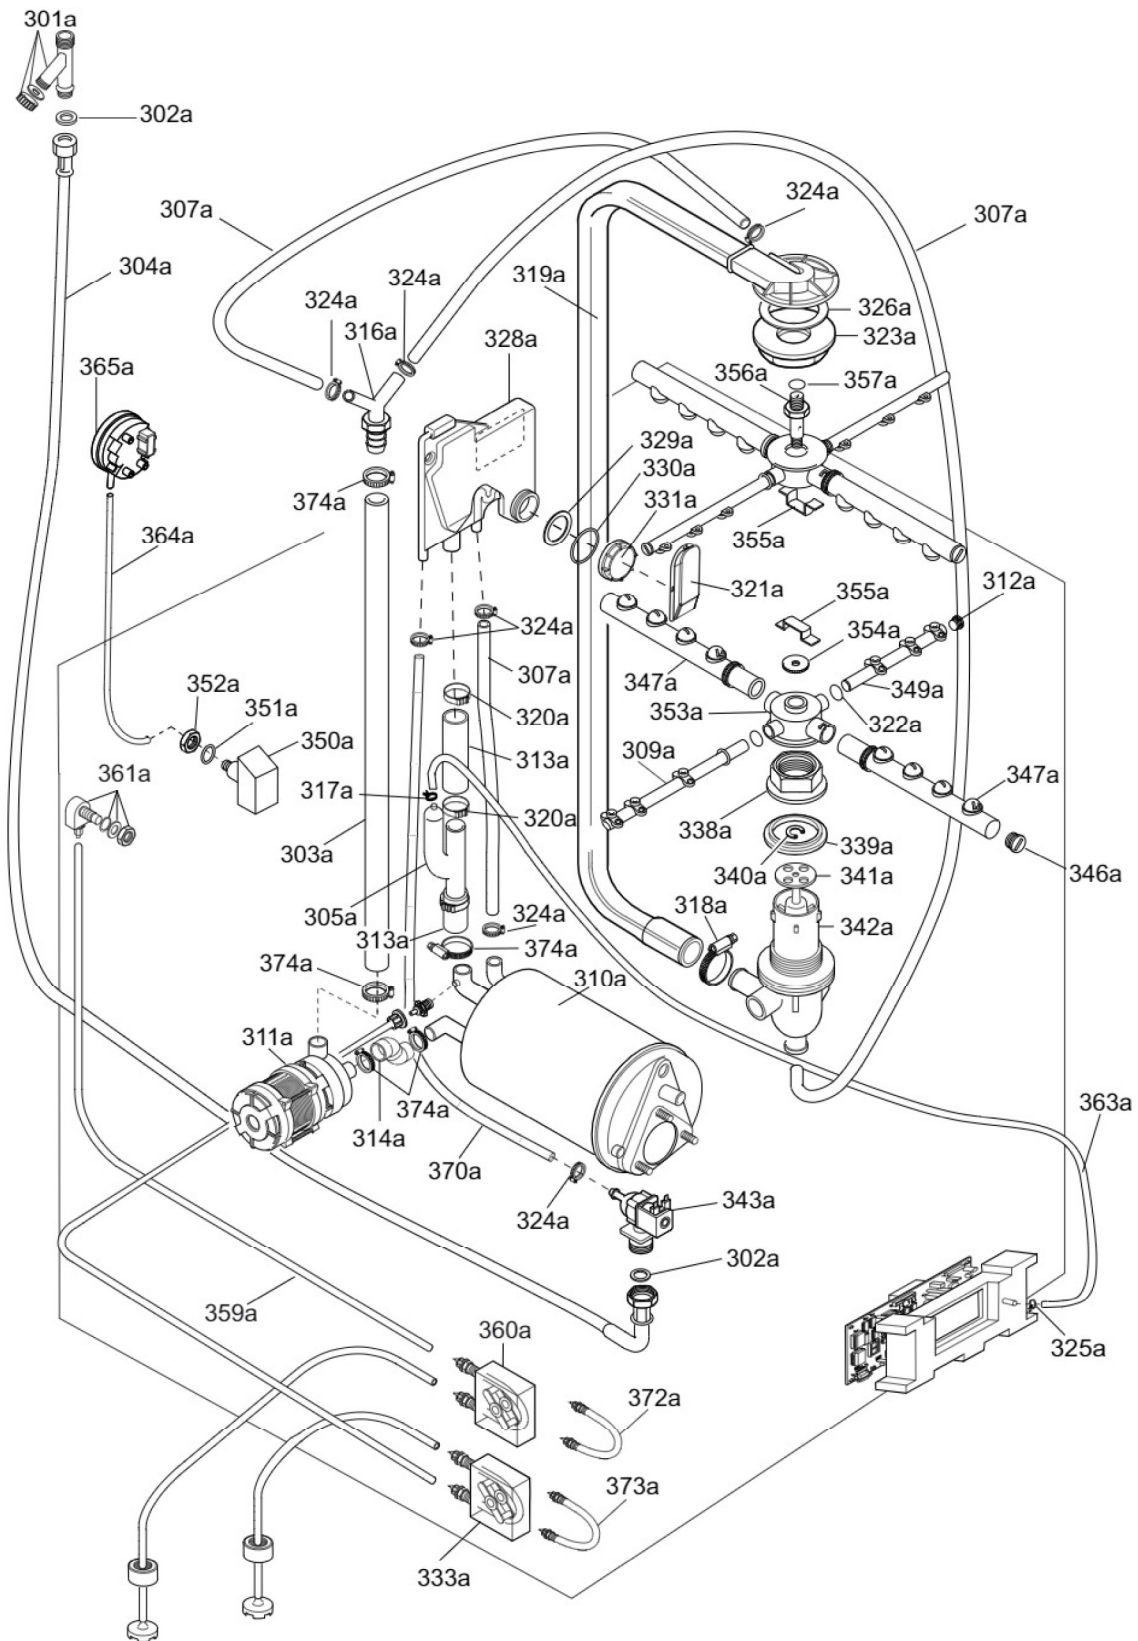

**LAVASTOVIGLIE SOTTOTAVOLO
 UNDERCOUNTER DISHWASHER**
NUC/ EUC/ KUC/ NUCA/ ZUCA/ FUCA/ EUCA

PRESSIONE				ATMOSFERICA			
Code	Type	Ref.	Pagina/ Page	Code	Type	Ref.	Pagina/ Page
400041	NUC3DD	o	2 3 4 6	400137	EUCA1DP	a5	2 3 5 6
400055	EUC1	a	2 3 4 6	400138	NUC1GMS	a6	2 3 4 6
400056	EUC1DP	c	2 3 4 6	400139	EUC3DPCAG	a7	2 3 4 6
400059	EUC3	b	2 3 4 6	400140	NUC1	f	2 3 4 6
400061	EUC3DP	d	2 3 4 6	400141	NUC1DP	g	2 3 4 6
400063	EUC1G	w	2 3 4 6	400144	NUC3	h	2 3 4 6
400064	EUC1DP60	i	2 3 4 6	400146	NUC3DP	k	2 3 4 6
400065	EUC3DD	e	2 3 4 6	400149	NUC1DP60	q	2 3 4 6
400066	ZUCADDROW	a1	2 3 5 6	400150	NUC1DPA	r	2 3 4 6
400067	ZUCADDROW60	a2	2 3 5 6	400151	ZUCA1	s	2 3 5 6
400068	EUCADD60	b1	2 3 5 6	400152	ZUCA3	t	2 3 5 6
400116	FUCA3DD	v	2 3 5 6	400153	EUCADDROW	a3	2 3 5 6
400120	NUC1DPP	a8	2 3 4 6	400154	EUCADDROW60	a4	2 3 5 6
400121	EUC1DDM60	b9	2 3 4 6	400155	NUC1DPDD	b8	2 3 4 6
400122	NUC1DUK	b4	2 3 4 6	698005	NUCA1DDG	z	2 3 5 6
400123	NUC1DDUK	b5	2 3 4 6	690028	NUC1G	x	2 3 4 6
400127	KUC3	m	2 3 4 6	698049	NUCA1DPDDG	a9	2 3 5 6
400128	KUC3DP	n	2 3 4 6				
400130	NUC1DDRUKP	b6	2 3 4 6				
400131	NUCA1GRUK	b7	2 3 5 6				
400133	NUC1D	b2	2 3 4 6				
400134	NUC1DD	b3	2 3 4 6				

Pagina/ Page

 2
 3
 4
 5
 6
 7 - 13

Indice/ index

 Vista generale / Main view
 Componenti idraulici / Hydraulic components
 Circuito idraulico a pressione / Pressurized plumbing circuit
 Circuito idraulico atmosferico / Atmospheric plumbing circuit
 Componenti elettrici / Electrical components
 Lista ricambi / Spare parts list

Marchio/ Brand: Z - A - E
Paese/ Country: Tutti/ All

iii. 595665K00_p2
 Vista generale / Main view

III. 595665K00_p3
 Componenti idraulici / Hydraulic components

iii. 595665K00_p4B
 Circuito idraulico atmosferico / Atmospheric plumbing circuit