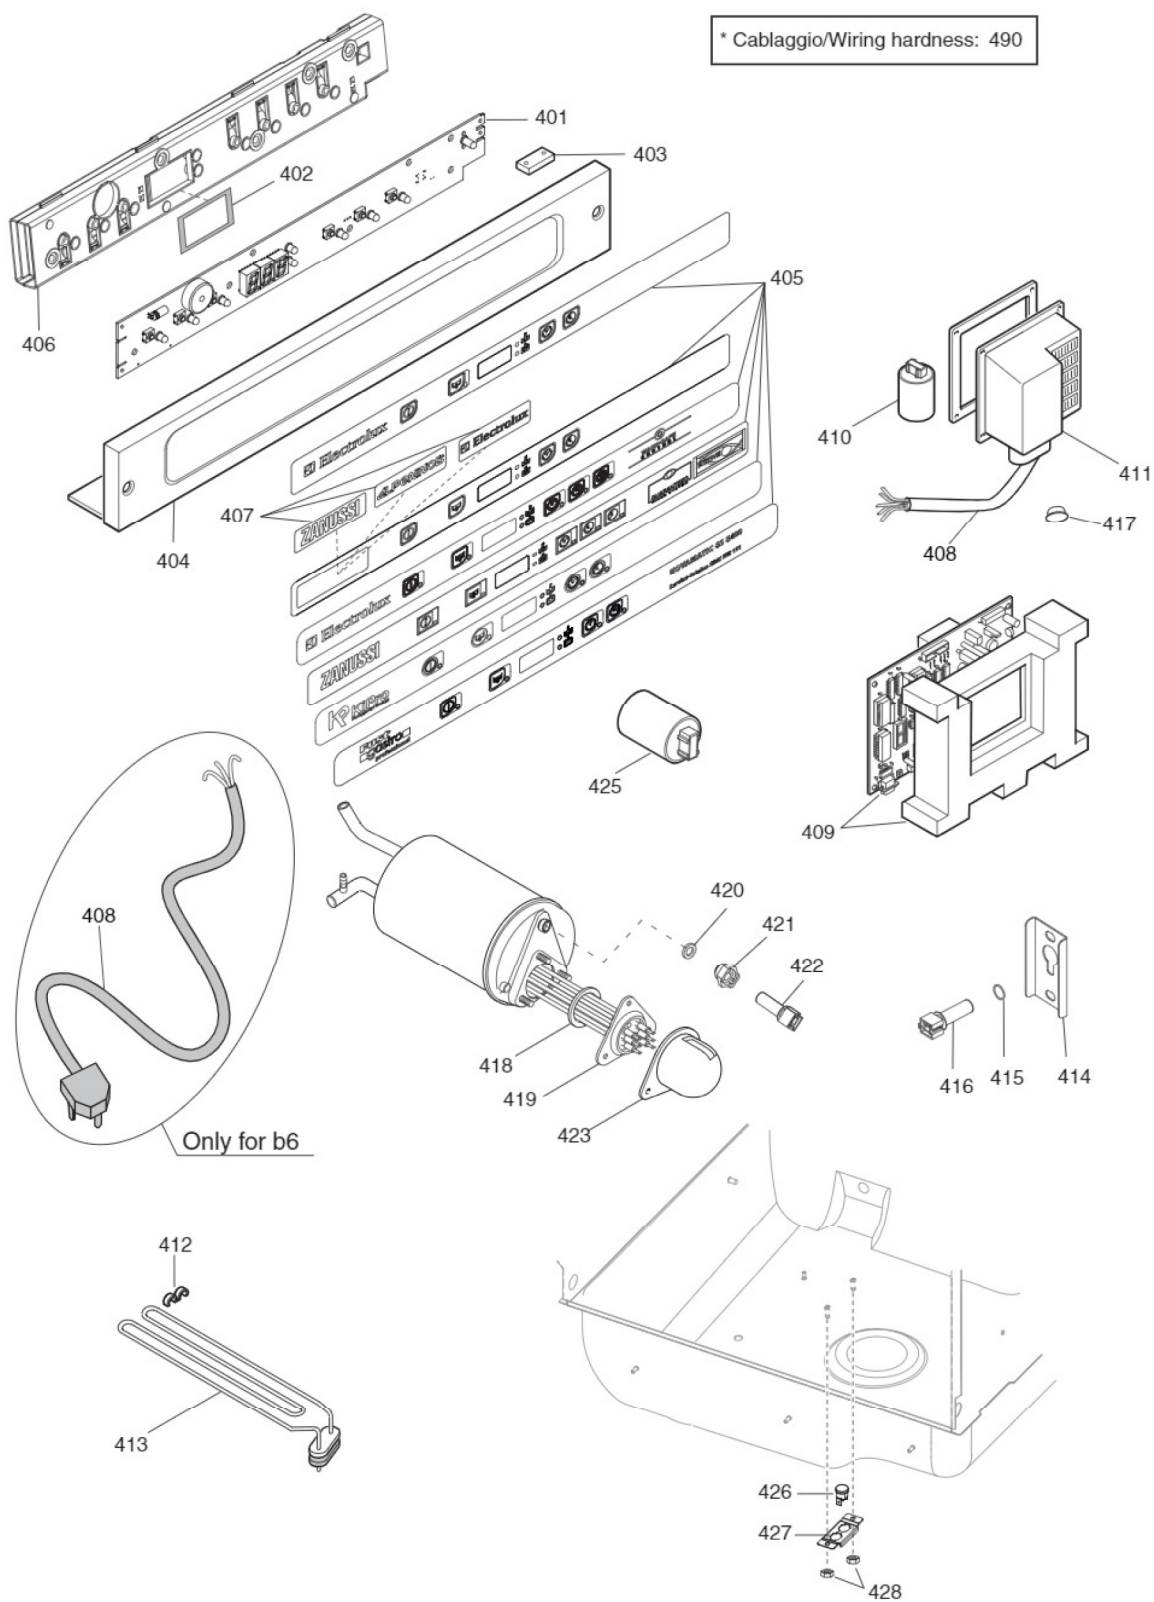

* Cablaggio/Wiring hardness: 490

III. 595665K00_p5
Componenti elettrici / Electrical components

Da Ser.Nr./From Ser.nr.: /839...

Page: 6 Ed. 2015-11

Doc. Nr.: 595665K00