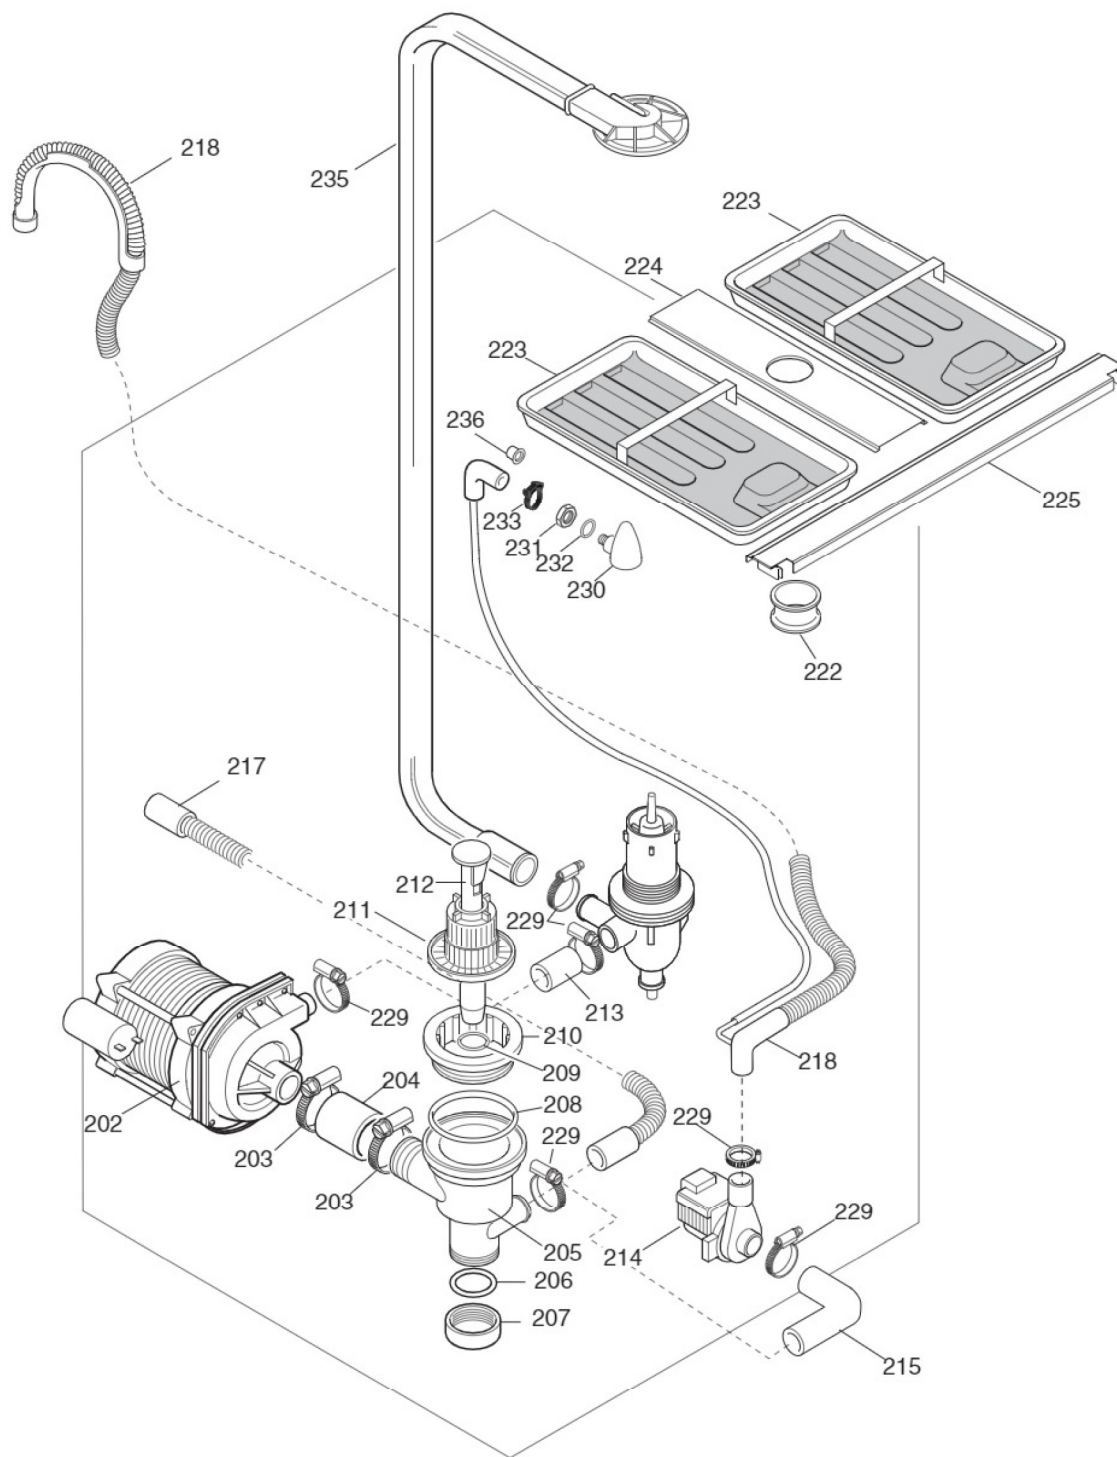

**LAVASTOVIGLIE SOTTOTAVOLO
 UNDERCOUNTER DISHWASHER**
NUC/ EUC/ KUC/ NUCA/ ZUCA/ FUCA/ EUCA

PRESSIONE				ATMOSFERICA			
Code	Type	Ref.	Pagina/ Page	Code	Type	Ref.	Pagina/ Page
400041	NUC3DD	o	2 3 4 6	400137	EUCA1DP	a5	2 3 5 6
400055	EUC1	a	2 3 4 6	400138	NUC1GMS	a6	2 3 4 6
400056	EUC1DP	c	2 3 4 6	400139	EUC3DPCAG	a7	2 3 4 6
400059	EUC3	b	2 3 4 6	400140	NUC1	f	2 3 4 6
400061	EUC3DP	d	2 3 4 6	400141	NUC1DP	g	2 3 4 6
400063	EUC1G	w	2 3 4 6	400144	NUC3	h	2 3 4 6
400064	EUC1DP60	i	2 3 4 6	400146	NUC3DP	k	2 3 4 6
400065	EUC3DD	e	2 3 4 6	400149	NUC1DP60	q	2 3 4 6
400066	ZUCADDROW	a1	2 3 5 6	400150	NUC1DPA	r	2 3 4 6
400067	ZUCADDROW60	a2	2 3 5 6	400151	ZUCA1	s	2 3 5 6
400068	EUCADD60	b1	2 3 5 6	400152	ZUCA3	t	2 3 5 6
400116	FUCA3DD	v	2 3 5 6	400153	EUCADDROW	a3	2 3 5 6
400120	NUC1DPP	a8	2 3 4 6	400154	EUCADDROW60	a4	2 3 5 6
400121	EUC1DDM60	b9	2 3 4 6	400155	NUC1DPDD	b8	2 3 4 6
400122	NUC1DUK	b4	2 3 4 6	698005	NUCA1DDG	z	2 3 5 6
400123	NUC1DDUK	b5	2 3 4 6	690028	NUC1G	x	2 3 4 6
400127	KUC3	m	2 3 4 6	698049	NUCA1DPDDG	a9	2 3 5 6
400128	KUC3DP	n	2 3 4 6				
400130	NUC1DDRUKP	b6	2 3 4 6				
400131	NUCA1GRUK	b7	2 3 5 6				
400133	NUC1D	b2	2 3 4 6				
400134	NUC1DD	b3	2 3 4 6				

Pagina/ Page

 2
 3
 4
 5
 6
 7 - 13

Indice/ index

 Vista generale / Main view
 Componenti idraulici / Hydraulic components
 Circuito idraulico a pressione / Pressurized plumbing circuit
 Circuito idraulico atmosferico / Atmospheric plumbing circuit
 Componenti elettrici / Electrical components
 Lista ricambi / Spare parts list

Marchio/ Brand: Z - A - E
Paese/ Country: Tutti/ All

iii. 595665K00_p2
 Vista generale / Main view

III. 595665K00_p3
 Componenti idraulici / Hydraulic components

iii. 595665K00_p4B
 Circuito idraulico atmosferico / Atmospheric plumbing circuit